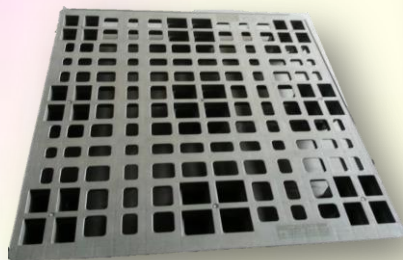

## ★★ ESD 棧版 ★★

可供一般現場運轉及出貨裝載及出口貨物裝載使用。

材質：塑膠材質。

表面阻抗為  $10^5 \sim 10^8$

承重(靜)：1000kg

可依客戶需求提供不同大小

尺寸	長度	寬度	高度
	120/cm	100/cm	13/cm

## ★★ ESD 導電箱 ★★

導電 PP 材質(射出成型)

表面阻抗為  $10^3 \sim 10^5$

導通性良好。

防止靜電放電現象，保護您的產品

可依客戶需求提供不同之大小

尺寸	長度	寬度	高度
外徑	50.5cm	32cm	18cm
內徑	46.5cm	29cm	16.5cm

## ★★ ESD 瓦楞箱 ★★

導電 PP 材質

表面阻抗為  $10^5 \sim 10^8$

材質：瓦楞材質

可依客戶需求提供不同大小